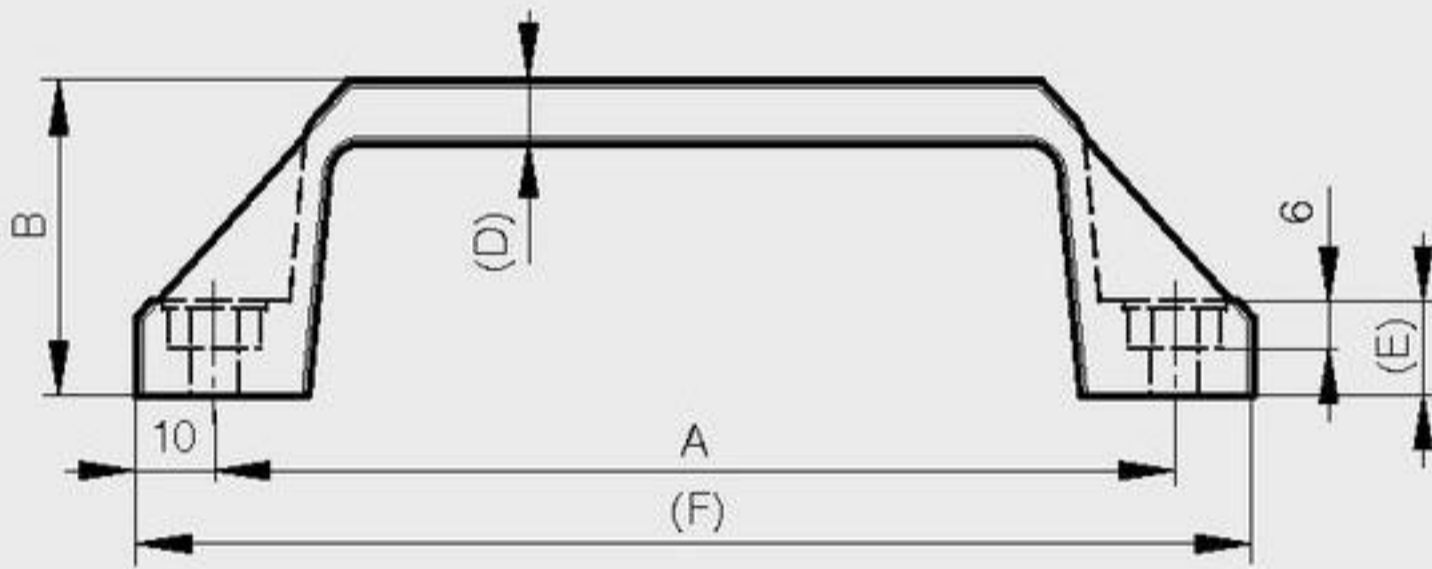

**Front mounted grab handles**

A	B	C	D	E	F	part number	material	finish	weight
122	40	26	8	12	142	87-7-2201	polyamide	matt black	40g
150	52	28	10	13	170	87-7-2203	polyamide	matt black	75g

A	B	C	E	F	G	S	part number	material	finish	weight
124	53	36	26	143	16	4	19-7-3303	steel	raw	37g
137	53	36	26	158	20	5	19-7-3304	steel	raw	49g
124	53	36	26	143	16	4	19-7-3307	steel	nickel plated	37g
137	53	36	26	158	20	5	19-7-3308	steel	nickel plated	49g