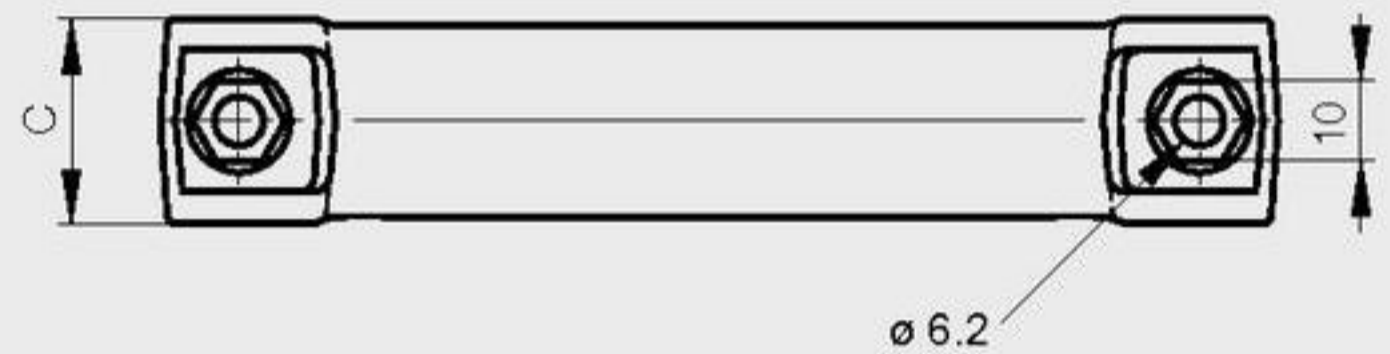

**Front mounted grab handles**

A	B	C	D	E	F	part number	material	finish	weight
122	40	26	8	12	142	87-7-2201	polyamide	matt black	40g
150	52	28	10	13	170	87-7-2203	polyamide	matt black	75g

A	B	C	E	F	G	S	part number	material	finish	weight
124	53	36	26	143	16	4	19-7-3303	steel	raw	37g
137	53	36	26	158	20	5	19-7-3304	steel	raw	49g
124	53	36	26	143	16	4	19-7-3307	steel	nickel plated	37g
137	53	36	26	158	20	5	19-7-3308	steel	nickel plated	49g