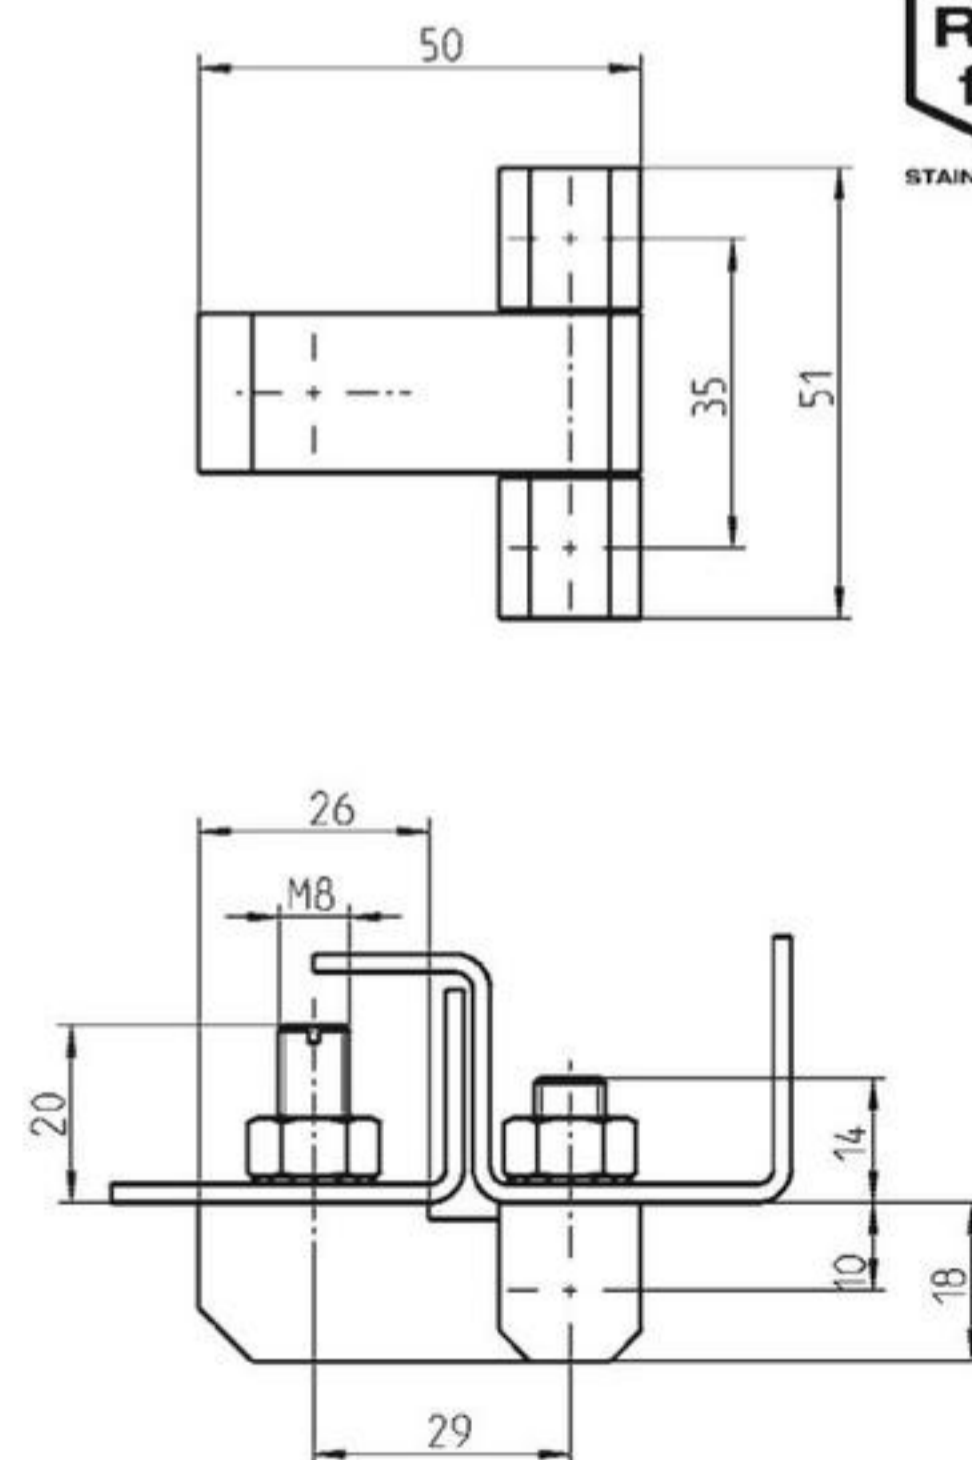

Screw-on hinge

AISI 303

1055-U7

AISI 316

1055-U9

Screw-on hinge

AISI 303

1039-U18