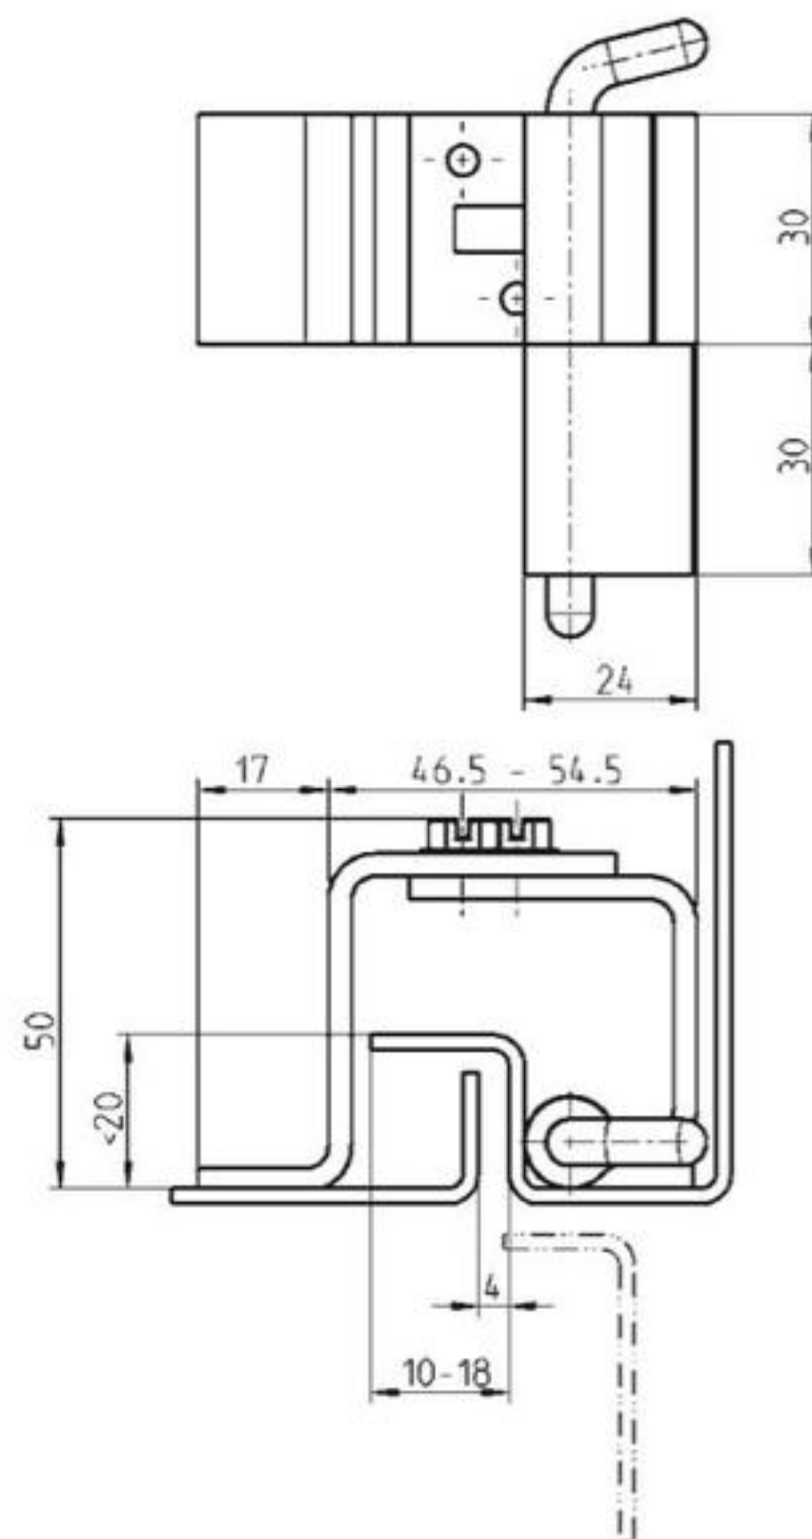

Concealed hinge

m.s. zinc pl., weld-on part m. s. raw

1006-U1

AISI 304 and AISI 303

1006-U1-PC

F.A. Parkes (M.B.F) Limited  
Unit 4, Acorn Court  
Butts Street, Leigh  
Lancashire WN7 3AE

Tel. 01942 681 996  
[sales@faparkes.co.uk](mailto:sales@faparkes.co.uk)

Concealed hinge m.s. zinc pl., weld-on parts m.s. raw

hinge pin with flag

1007-U2

Hinge pin with square (17x50)

1007-U1