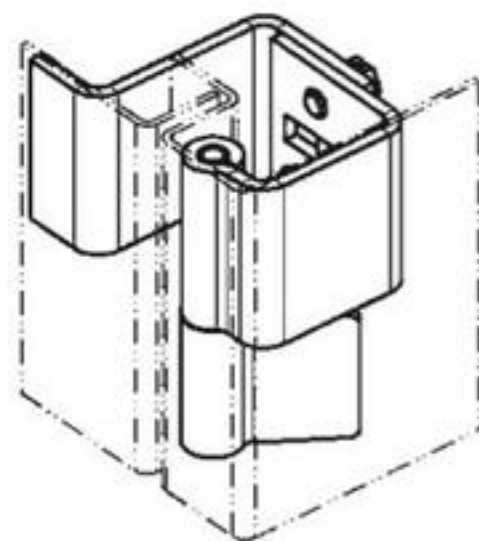

Concealed hinge

m.s. zinc pl., weld-on part m. s. raw

1006-U1

AISI 304 and AISI 303

1006-U1-PC

F.A. Parkes (M.B.F) Limited  
Unit 4, Acorn Court  
Butts Street, Leigh  
Lancashire WN7 3AE

Tel. 01942 681 996  
[sales@faparkes.co.uk](mailto:sales@faparkes.co.uk)

Concealed hinge m.s. zinc pl., weld-on parts m.s. raw

hinge pin with flag

1007-U2

Hinge pin with square (17x50)

1007-U1