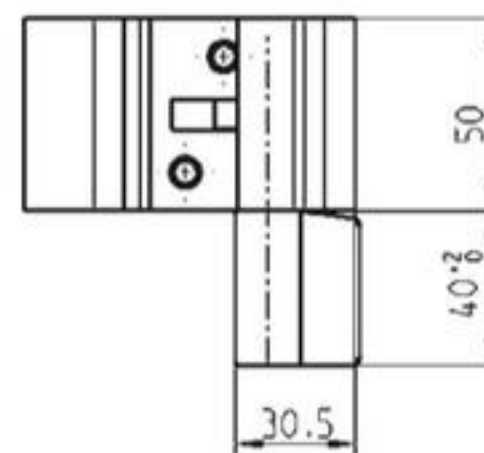

Concealed hinge

m.s. zinc pl., weld-on part m. s. raw

1006-U1

AISI 304 and AISI 303

1006-U1-PC

F.A. Parkes (M.B.F) Limited  
Unit 4, Acorn Court  
Butts Street, Leigh  
Lancashire WN7 3AE

Tel. 01942 681 996  
[sales@faparkes.co.uk](mailto:sales@faparkes.co.uk)

Concealed hinge m.s. zinc pl., weld-on parts m.s. raw

hinge pin with flag

1007-U2

Hinge pin with square (17x50)

1007-U1