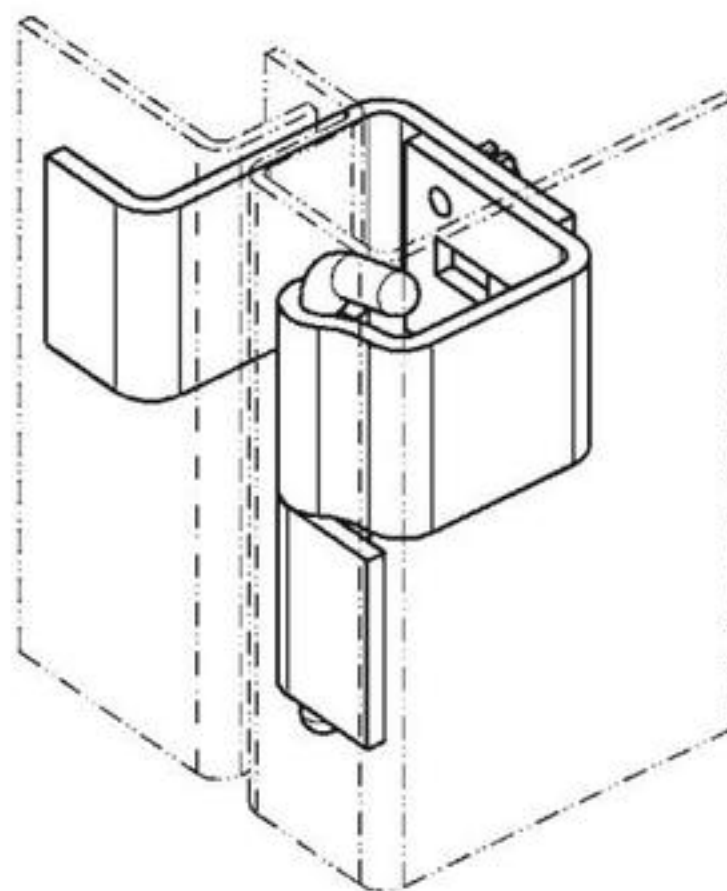

Concealed hinge

m.s. zinc pl., weld-on part m. s. raw

1006-U1

AISI 304 and AISI 303

1006-U1-PC

F.A. Parkes (M.B.F) Limited  
Unit 4, Acorn Court  
Butts Street, Leigh  
Lancashire WN7 3AE

Tel. 01942 681 996  
[sales@faparkes.co.uk](mailto:sales@faparkes.co.uk)

Concealed hinge m.s. zinc pl., weld-on parts m.s. raw

hinge pin with flag

1007-U2

Hinge pin with square (17x50)

1007-U1