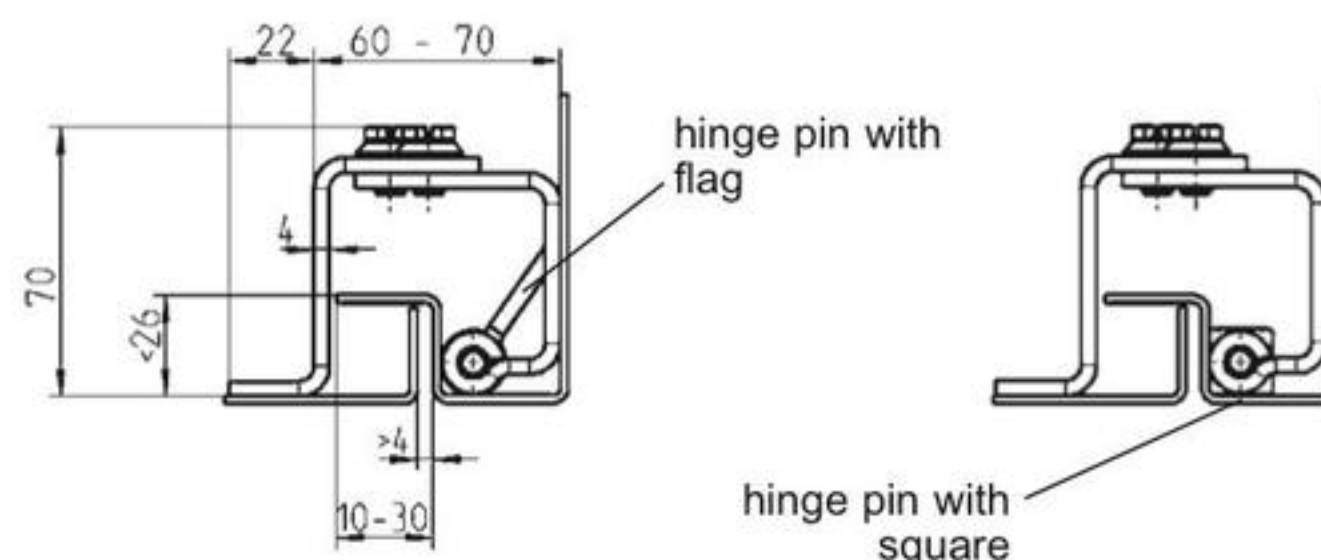

Concealed hinge

m.s. zinc pl., weld-on part m. s. raw

1006-U1

AISI 304 and AISI 303

1006-U1-PC

F.A. Parkes (M.B.F) Limited  
Unit 4, Acorn Court  
Butts Street, Leigh  
Lancashire WN7 3AE

Tel. 01942 681 996  
[sales@faparkes.co.uk](mailto:sales@faparkes.co.uk)

Concealed hinge m.s. zinc pl., weld-on parts m.s. raw

hinge pin with flag

1007-U2

Hinge pin with square (17x50)

1007-U1